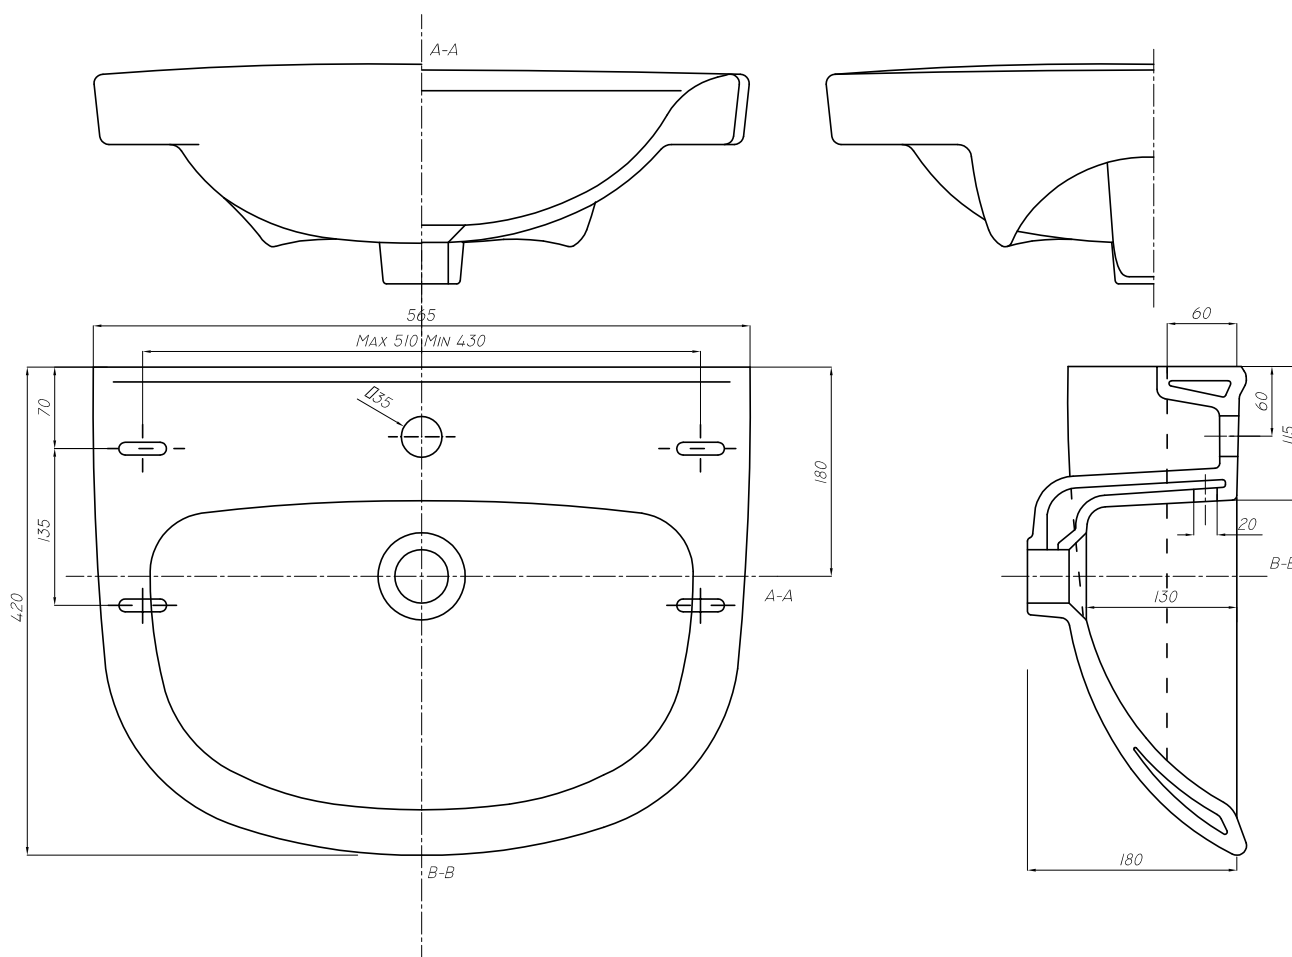

Alterna

Alterna Basic Tvättställ

Alterna Basic Tvättställ, enkelt tvättställ för konsolmontage, tillverkat i porslin.

BASIC TVÄTTSTÄLL

Montering

Tvättstället skruvas fast på konsolerna enligt anvisning.
Konsoler ingår ej. Rekommenderad längd på konsolerna är 260 mm.

Art nr	Benämning	Storlek (mm)	Material
760 65 03	Alterna Basic Tvättställ	565 x 450	Porslin

Teknisk Support
Telefon: 020-58 30 00
E-post: tks@dahl.se

Distribueras av: Dahl Sverige AB

Skötselråd

Tvättställ av porslin har en glaserad yta som är lätt att hålla ren och är beständig mot de flesta kemikalier. Rengör ytan ofta så uppstår aldrig rengöringsproblem. Använd vanliga rengöringsmedel. Använd ej rengöringsredskap som innehåller hårda slipmedel som stålull och grön fibersvamp. Starka syror som saltsyra och svavelsyra samt starka alkalier som tex kaustiksoda bör inte användas.